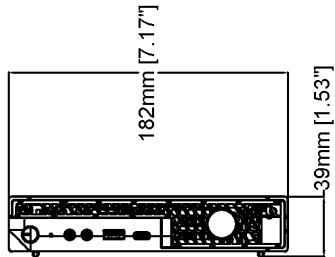

Revision	v.01	Revision date	2022-12-05
Paper size	A4	Release date	2022-12-05
Created by	MS	Scale	1:4

© 2022 Axis Communications

AXIS® COMMUNICATIONS
www.axis.com
AXIS S9301