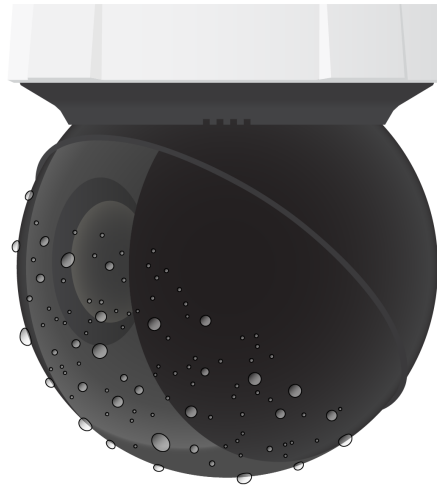

AXIS TQ6801 Hydrophilic Clear Dome

Cupola trasparente accessoria con rivestimento idrofilo durevole. Consente di evitare che le goccioline d'acqua coprano la cupola in condizioni di pioggia. Il rivestimento fornisce inoltre un effetto di autopulizia che consente di rimuovere lo sporco e la polvere trasportati dalla pioggia. Inoltre, la cupola ha un rivestimento robusto per una maggiore protezione contro i graffi.

With hydrophilic coating

✓ Self cleaning ✓ Quick dry

Without hydrophilic coating

AXIS TQ6801 Hydrophilic Clear Dome

Generale	
Prodotti supportati	AXIS Q6124-E AXIS Q6128-E AXIS Q6154-E AXIS Q6155-E
Alloggiamento	Cupola trasparente in policarbonato (PC) con rivestimento robusto e idrofilo e tecnologia Sharpdome
Ambiente	Per ambienti interni Per ambienti esterni
Dimensioni	140 mm di diametro
Peso	400 g
Garanzia	Garanzia Axis di 3 anni, vedere www.axis.com/warranty
Responsabilità ambientale: axis.com/environmental-responsibility	