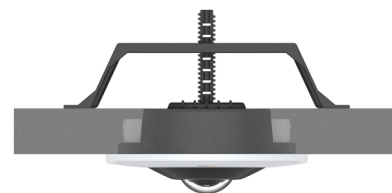

Утапливаемое крепление AXIS T94S02L

Для быстрого и простого монтажа в подвесном потолке

Утапливаемое крепление AXIS T94S02L предназначено для стильного и элегантного малоаметного потолочного монтажа фиксированных купольных камер Axis для внутреннего наблюдения. Для крепления к потолку используется инновационная система с одним винтом (ожидается патент), облегчающая установку и не требующая снятия потолочных плиток. При установке в утапливаемое крепление большая часть корпуса фиксированной купольной камеры Axis находится внутри потолка — виден только купол и низкопрофильное кольцо.

- > **Экономичное крепление для фиксированных купольных камер Axis.**
- > **Быстрая и легкая установка утапливаемого крепления в потолке.**
- > **Сочетание стильного дизайна и малоаметного видеонаблюдения.**

Утапливаемое крепление AXIS T94S02L

Общие характеристики

Совместимые продукты	AXIS M3057-PLVE AXIS M3058-PLVE
Материал корпуса	Материал: пластик Цвет: белый NCS S 1002-B
Стойкость	Без ПВХ
Монтаж	Монтаж заподлицо в потолках или стенах
Место установки	Внутреннее наблюдение
Условия хранения	От -40 до 65 °C
Соответствие стандартам	Безопасность IEC/EN/UL 62368-1 Среда применения IEC 60068-2-2, IEC 60068-2-6, IEC 60068-2-27, IEC/EN 62262 IK08, REACH, WEEE

Размеры	Высота части внутри стены/потолка: 126 мм Высота части снаружи стены/потолка (включая камеру): 37 мм Диаметр части снаружи стены/потолка: ø 179 мм Диаметр установочного отверстия в стене/потолке: ø 160 мм
Масса	292 г
Максимальная нагрузка	1 кг
Принадлежности в комплекте поставки	Руководство по установке
Дополнительные аксессуары	Страховочный тросик AXIS Safety Wire 3 м Список дополнительных принадлежностей см. на сайте axis.com .
Гарантия	Сведения о 3-летней гарантии см. на сайте axis.com/warranty .