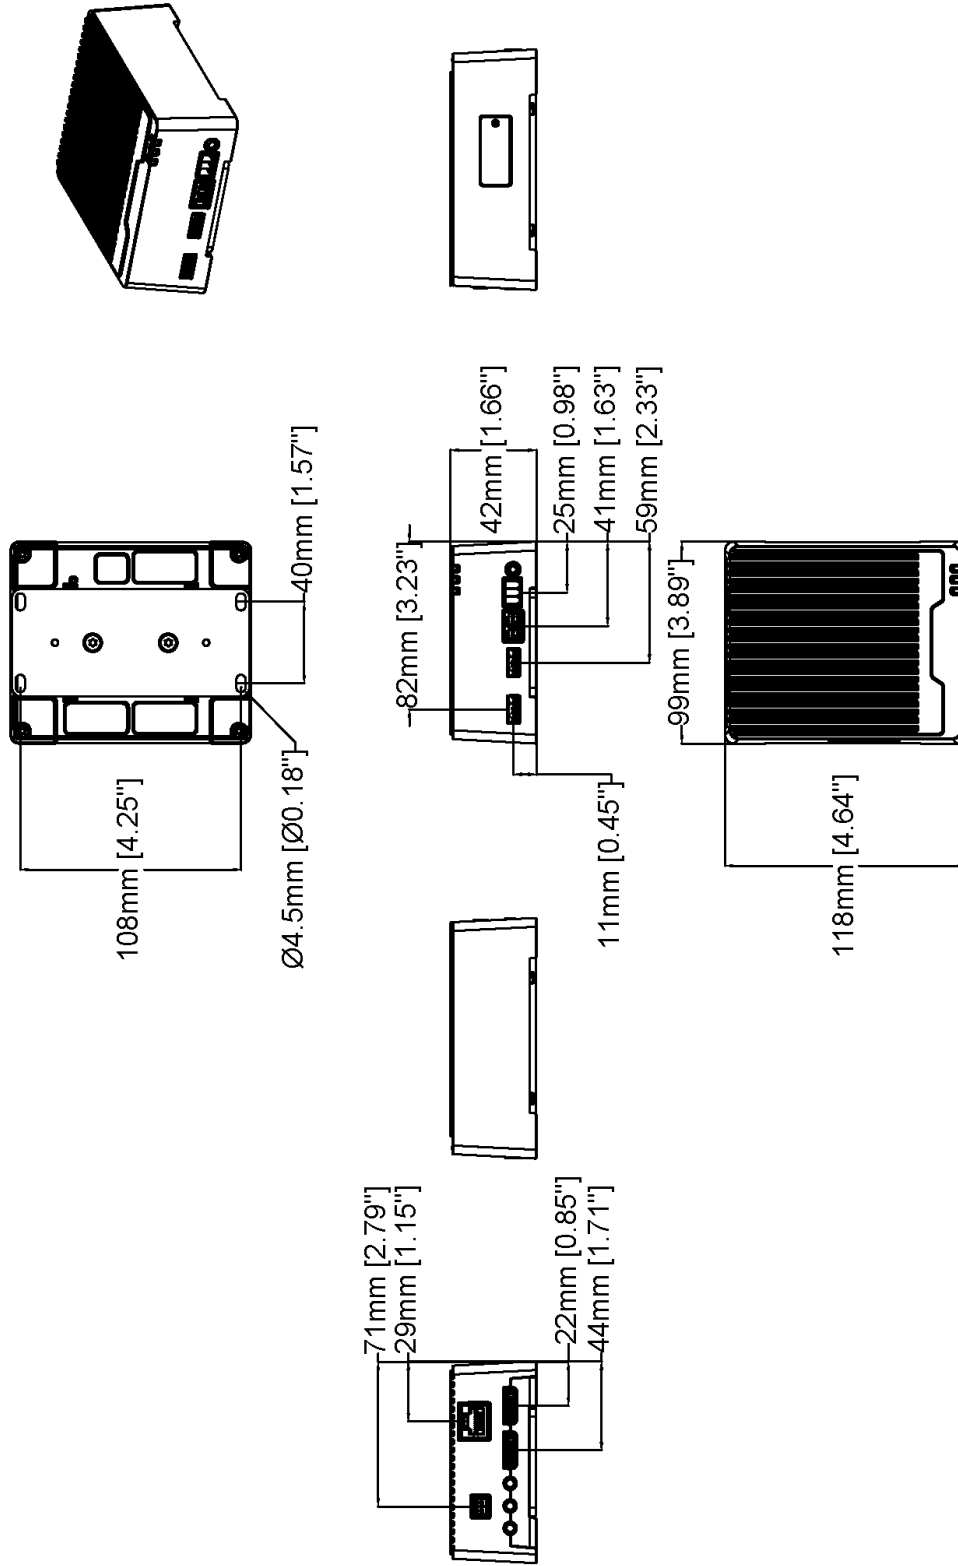

- > [Activación automática de la grabación](#)
- > [Activado por E/S](#)
- > [Utilización de dispositivos Bluetooth[®]](#)

AXIS W400 Body Worn Activation Kit

General

Contenido de la caja	AXIS D3110 Connectivity Hub, LM842 WiFi 802.11ac / Bluetooth® 5.0 USB Combi Adapter, LM256 RP SMA Dual Band 2.4GHz and 5.8GHz Antenna, AXIS TD3901 Strain Relief Para obtener información sobre las especificaciones completas, consulte la hoja de datos AXIS D3110 en axis.com/products/axis-d3110-connectivity-hub
Condiciones de funcionamiento	De -20 °C a 65 °C
Condiciones de almacenamiento	De -40 °C a 65 °C Humedad relativa del 5 al 90 % (sin condensación)
Dimensiones	Para obtener las dimensiones del producto, consulte los dibujos de dimensiones de esta hoja de datos.
Peso	AXIS D3110 Connectivity Hub: 392 g LM842 WiFi / Bluetooth® Adapter: 6 g LM256 Antenna: 10 g AXIS TD3901 Strain Relief: 35 g

Homologaciones	AXIS D3110 Connectivity Hub: EMC CISPR 35, EN 50121-4, EN 50130-4, EN 61000-3-2, EN 61000-3-3, EN 61000-6-1, EN 61000-6-2, FCC Part 15 Subparte B Clase A, IEC 62236-4, KC KN32 Clase A, KC KN35, RCM AS/NZS CISPR 32 Clase A, VCCI Clase A Seguridad CAN/CSA C22.2 N.º 62368-1, IEC/EN/UL 62368-1, UL 2043, UN ECE R118 Ambientales IEC 60068-2-1, IEC 60068-2-2, IEC 60068-2-6, IEC 60068-2-14, IEC 60068-2-27, IEC 60068-2-64, IEC TR 60721-4-5 Clase 5M3, IEC/EN 61373 Categoría 1 Clase B, NEMA TS 2 (2.2.7-2.2.9) Red NIST SP500-267
Accesorios opcionales	AXIS Surveillance Cards Para obtener más información sobre accesorios, vaya a axis.com/products/axis-w400-body-worn-activation-kit#accessories
Garantía	Garantía de 3 años; consulte axis.com/warranty
Referencias	Disponible en axis.com/products/axis-w400-body-worn-activation-kit#part-numbers

Esquemas de dimensiones

AXIS D3110 Connectivity Hub

Revision	v.01	Revision date	2021-05-31
Paper size	A4	Release date	2021-05-31
Created by	JSK	Scale	1:3

© 2021 Axis Communications

12mm [0.47"]

9mm [0.37"]