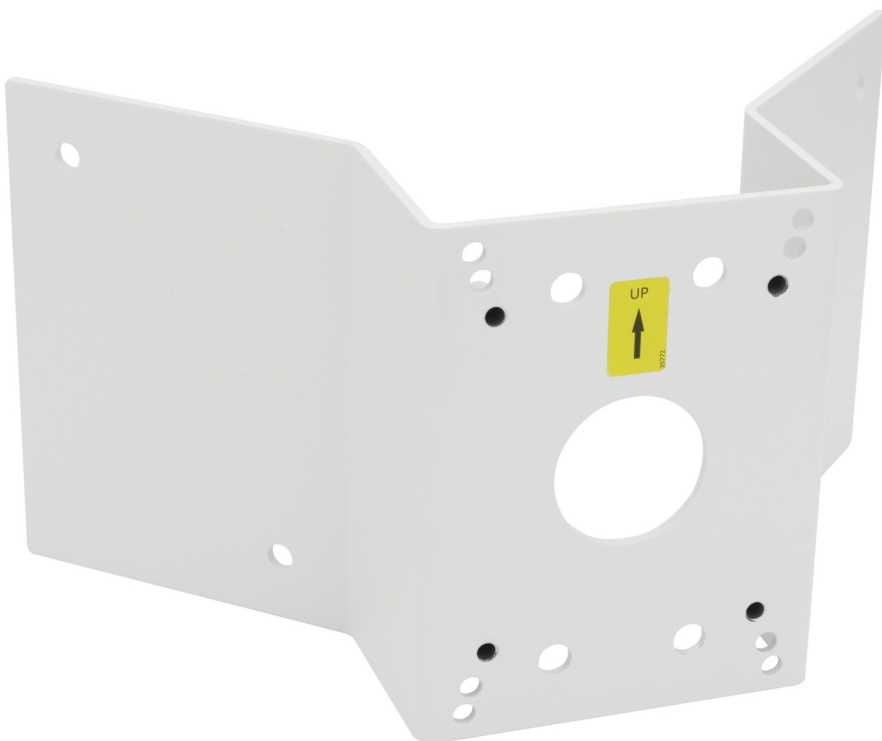

AXIS T91A64 Corner Bracket

외부 코너용

AXIS T91A64 Corner Bracket은 Axis 네트워크 카메라를 외부 코너에 장착하기 위한 알루미늄 브래킷입니다. 설치하려면 월 마운트가 필요합니다.

- > 튼튼하고 안전한 설치
- > 실내 및 실외용
- > Axis 네트워크 카메라 지원
- > 손쉬운 설치

AXIS T91A64 Corner Bracket

일반		포함 액세서리	설치 가이드
최대 하중	25kg(55lb)	액세서리 옵션	AXIS T91H61 Wall Mount, AXIS T91L61 Wall-and-Pole Mount, AXIS T91G61 Wall Mount, AXIS T91D61 Wall Mount 1.5" NPS 그 밖의 액세서리에 대해서는 www.axis.com 참조
무게	1250g(2.8lb)	보증	3년 보증에 대해서는 axis.com/warranty 참조
설치환경	실내용 실외용	환경적 책임: axis.com/environmental-responsibility	
승인	IEC 62262 IK10, EN 50581		