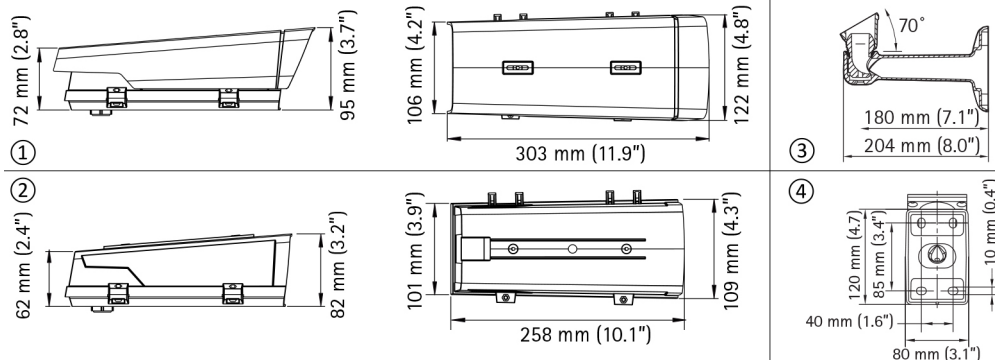

L'installation est simple et rapide, grâce à une alimentation par Ethernet. Le câble réseau bénéficie d'une pro-

tection supplémentaire contre les sabotages grâce à la fixation murale.

Divers supports et accessoires sont disponibles pour les boîtiers série AXIS T93E05, comme des supports plafonniers et muraux, des supports colonnes et des adaptateurs. La série AXIS T93E05 est livrée avec un support mural doté d'un chemin de câble interne et d'un joint sphérique.

Caractéristiques techniques - Boîtier de protection AXIS T93E05

Modèles	Boîtier de protection AXIS T93E05	Conditions d'utilisation	-20 °C à 50 °C (-4 °F à 122 °F) Humidité relative 15-100 % (avec condensation)
Général		Homologations	IEC 60068-2-1, IEC 60068-2-2, IEC 60068-2-6, IEC 60068-2-14, IEC 60068-2-27, IEC 60068-2-30, IEC 60068-2-78, IEC 60529 IP66, ISO 4892-2
Caméras prises en charge	AXIS M1103, AXIS M1104, AXIS M1113, AXIS M1114	Poids	580 g (1,28 lb)
Boîtier	boîtier en acrylate à la norme IP66 Couleur : blanc NCS S 1002-B	Accessoires fournis	Support mural, pare-soleil, guide d'installation, sachet d'absorbant d'humidité
Alimentation	Caméra alimentée par Internet via un câble réseau		
Environnement	Intérieur/Extérieur		

Pour plus d'informations : www.axis.com

Dimensions

1. Avec pare-soleil
2. Sans pare-soleil
3. Support mural
4. Support mural, partie arrière

Dimensions

1. Fixation pour poteau AXIS T91A47
2. Injecteurs Axis
3. Projecteurs à DEL blanche AXIS
4. Découvrez la liste complète des accessoires www.axis.com