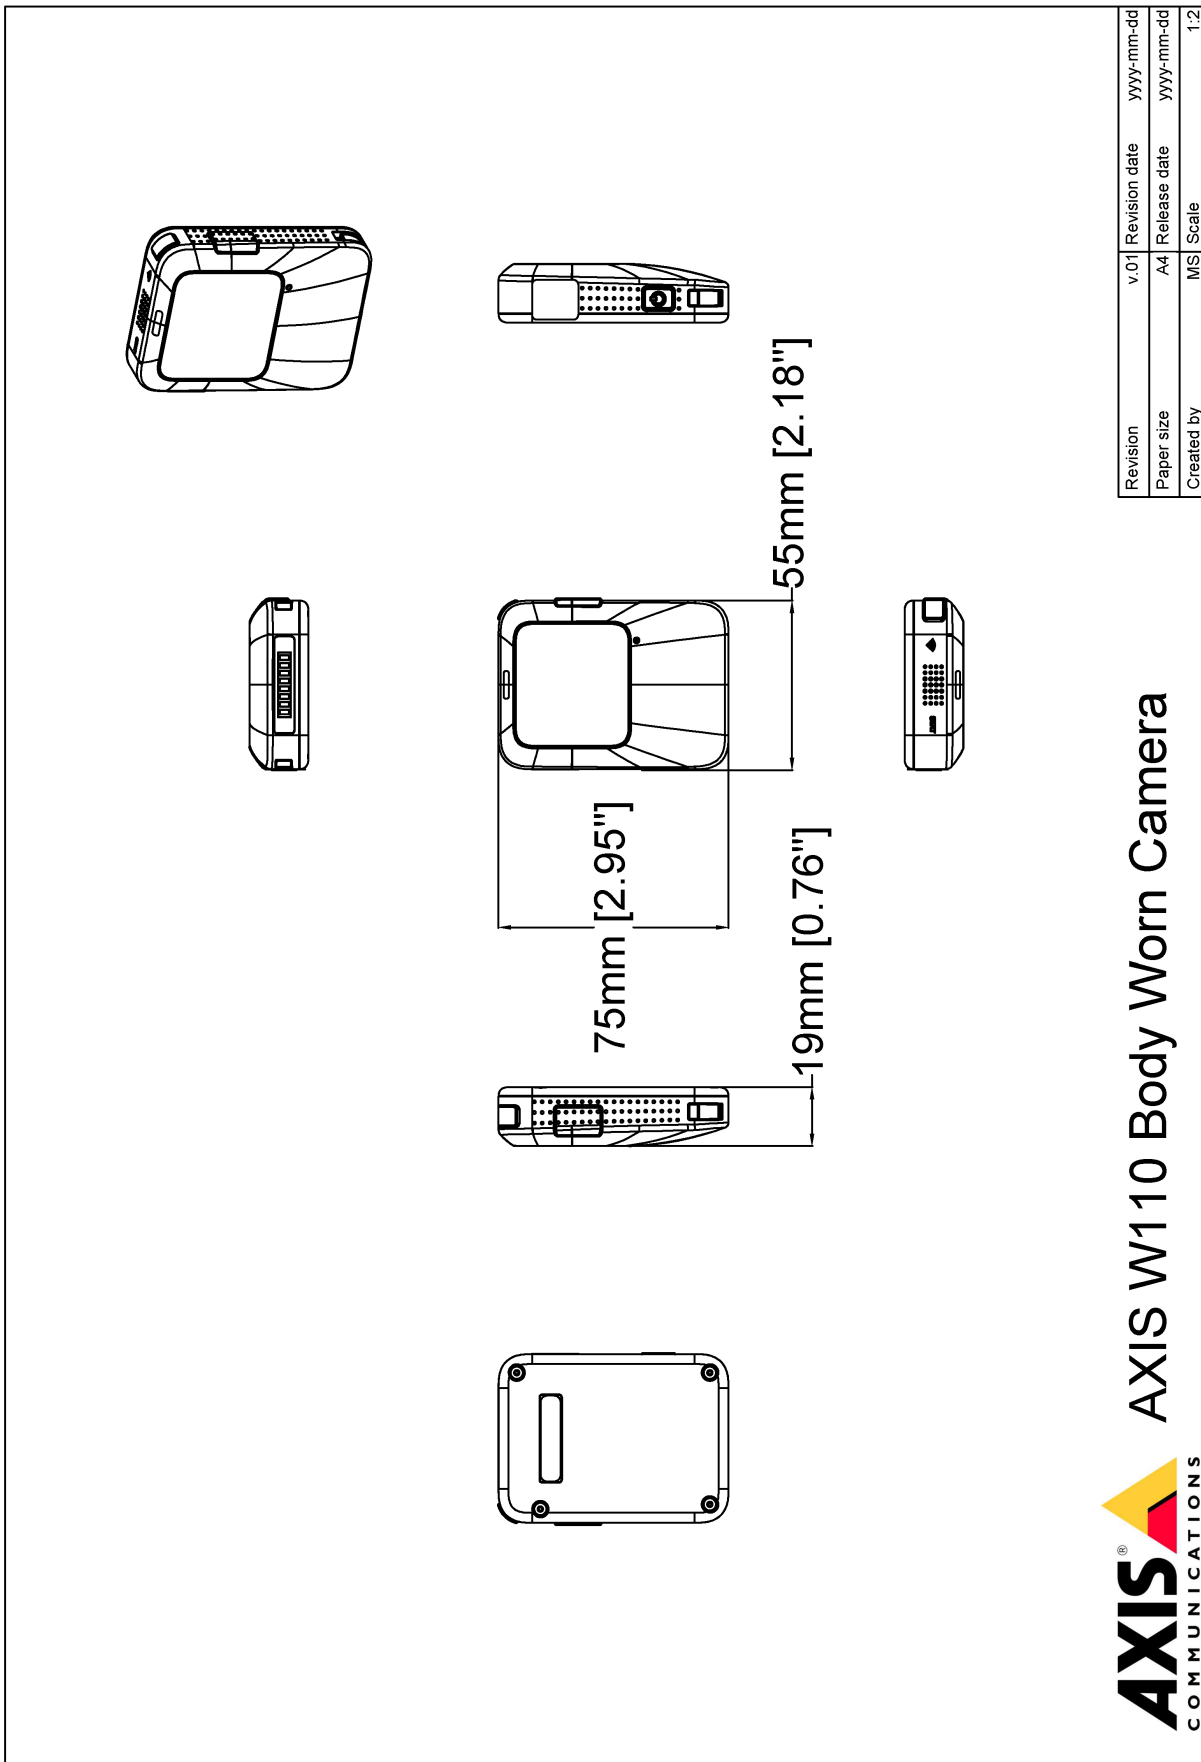

Disegno quotato

Revision	v.01	Revision date	yyyy-mm-dd
Paper size	A4	Release date	yyyy-mm-dd
Created by	MS	Scale	1:2

© 2023 Axis Communications

AXIS® COMMUNICATIONS
AXIS W110 Body Worn Camera

www.axis.com