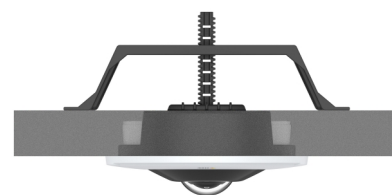

## Montaggio ad incasso AXIS T94S02L

Installazione a soffitto semplice e immediata

Il montaggio a incasso AXIS T94S02L consente installazioni a soffitto semplici, eleganti e discrete delle telecamere dome fisse Axis per interni. Offre un design per l'aggancio al soffitto con una sola vite con brevetto in atto per un'installazione rapida e semplice senza necessità di rimuovere il pannello del soffitto. La telecamera dome fissa Axis collegata al montaggio ad incasso è incorporata al soffitto e mostra solo la cupola e l'anello copricupola a profilo ribassato.

- > **Montaggio economico per le telecamere dome fisse Axis**
- > **Installazione a soffitto ad incasso rapida e semplice**
- > **Consente una videosorveglianza elegante e discreta**

## Montaggio ad incasso AXIS T94S02L

Generale		Dimensioni	
<b>Prodotti supportati</b>	AXIS M3057-PLVE AXIS M3058-PLVE	<b>Altezza all'interno di soffitto/parete:</b>	126 mm
<b>Alloggiamento</b>	Materiale: plastica Colore: bianco NCS S 1002-B	<b>Altezza all'esterno di soffitto/parete (inclusa telecamera):</b>	37 mm
<b>Sostenibilità</b>	Senza PVC	<b>Diametro visibile all'esterno di soffitto/parete:</b>	ø 179 mm
<b>Montaggio</b>	Ad incasso in soffitti o pareti	<b>Prefrattura diametro a soffitto/parete:</b>	ø 160 mm
<b>Ambiente</b>	Ambienti interni	<b>Peso</b>	292 g (0,9 lb)
<b>Condizioni di immagazzinaggio</b>	da -40 °C a 65 °C	<b>Carico massimo</b>	1 kg
<b>Approvazioni</b>	<b>Sicurezza</b> IEC/EN/UL 62368-1 <b>Ambiente</b> IEC 60068-2-2, IEC 60068-2-6, IEC 60068-2-27, IEC/EN 62262 IK08, REACH, WEEE	<b>Accessori inclusi</b>	Guida all'installazione
		<b>Accessori opzionali</b>	AXIS Safety Wire 3 m Per ulteriori accessori, visitare <a href="http://axis.com">axis.com</a>
		<b>Garanzia</b>	garanzia di 3 anni, visitare <a href="http://axis.com/warranty">axis.com/warranty</a>