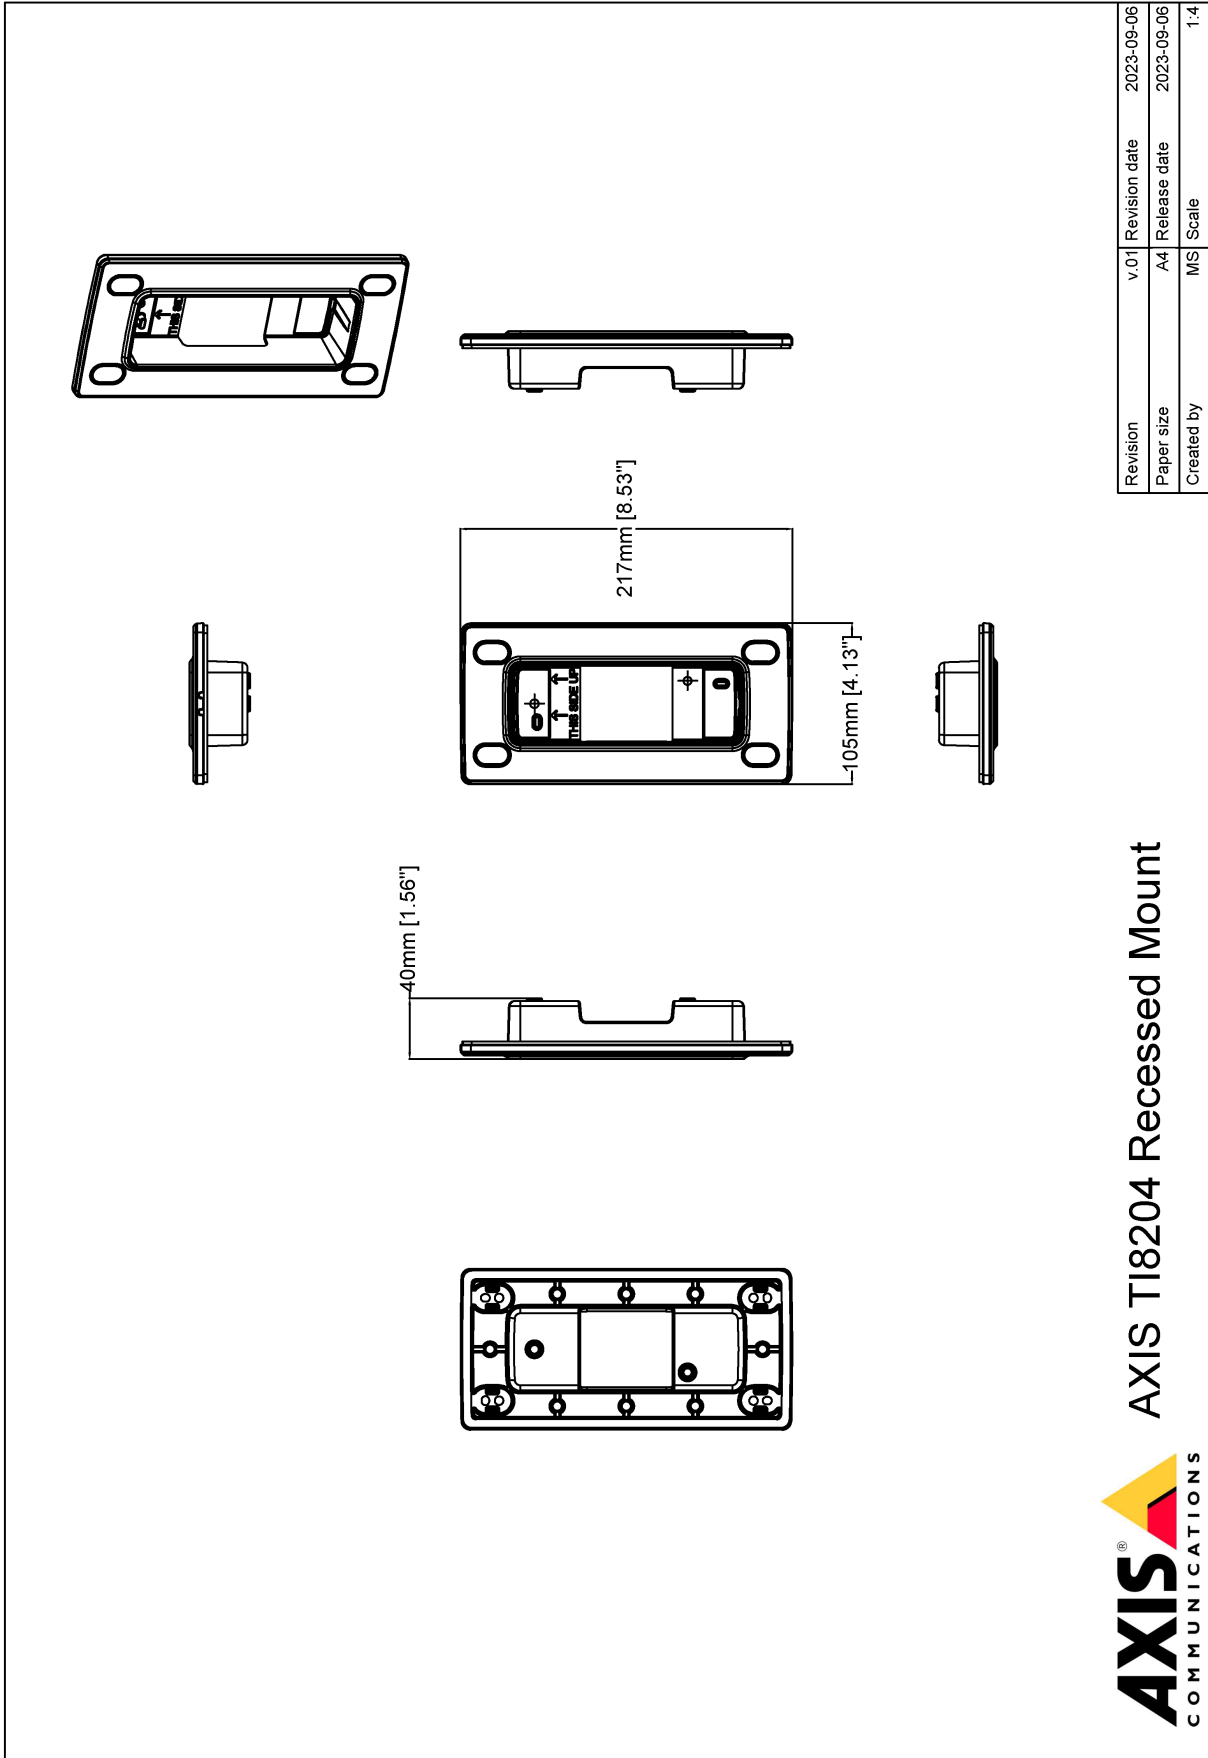

AXIS TI8204 Recessed Mount

Per un montaggio a incasso discreto

AXIS TI8204-E Recessed Mount è un montaggio a incasso in alluminio che grazie a un profilo ribassato consente il montaggio a parete di AXIS I8116-E Network Video Intercom in ambienti interni ed esterni. Il design e i colori identici a quelli del dispositivo principale offrono un'installazione discreta e professionale. Il montaggio ad incasso è dotato di coperture che consentono di nascondere le viti di montaggio, oltre a migliorare l'aspetto elegante.

- > [Per l'installazione a parete](#)
- > [Corpo in alluminio verniciato](#)
- > [Installazione in ambienti interni ed esterni](#)
- > [Adatto per AXIS I8116-E Network Video Intercom](#)

AXIS TI8204 Recessed Mount

Approvazioni	Ambiente IEC/EN 60529 IP65, IEC/EN 62262 IK07, NEMA 250 Tipo 4X
Dimensioni	Per le dimensioni complessive del prodotto, vedere il disegno quotato in questa scheda tecnica.
Peso	280 g (0,62 lb)
Garanzia	Garanzia di 3 anni, visitare axis.com/warranty

Disegno quotato

Revision	v.01	Revision date	2023-09-06
Paper size	A4	Release date	2023-09-06
Created by	MS	Scale	1:4

© 2023 Axis Communications

AXIS TI8204 Recessed Mount

www.axis.com