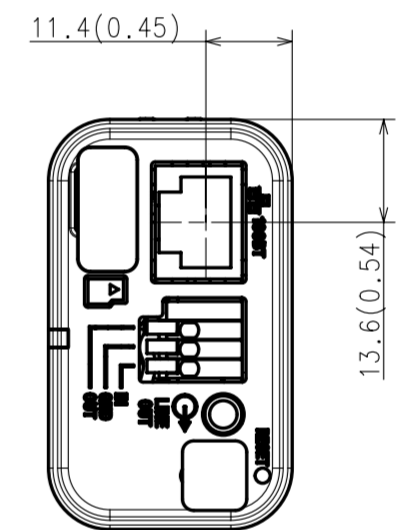

VB-S910F

32(1.26)

tripod screw holes

69.9(2.75)

16.0(0.63)

117(4.61)

54(2.13)

11.4(0.45)

13.6(0.54)

Unit:mm(in.)