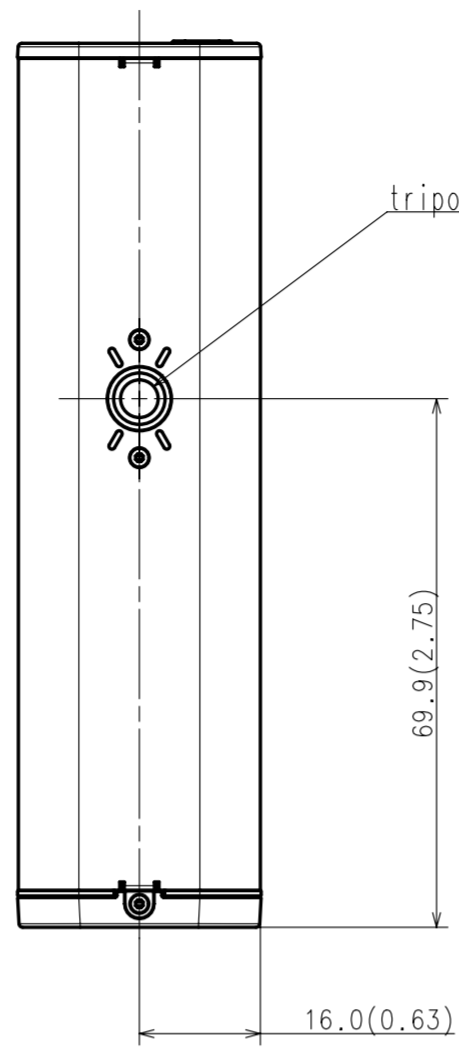

VB-S910F

32(1.26)

tripod screw holes

69.9(2.75)

16.0(0.63)

117(4.61)

54(2.13)

11.4(0.45)

13.6(0.54)

Unit:mm(in.)