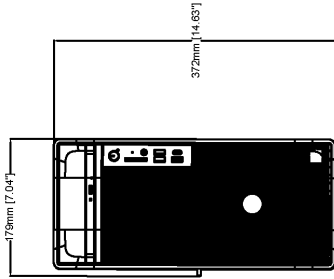

Revision	v.01	Revision date	2022-12-05
Paper size	A4	Release date	2022-12-05
Created by	MS	Scale	1:8

© 2022 Axis Communications

AXIS® COMMUNICATIONS
www.axis.com

AXIS S1216 Tower