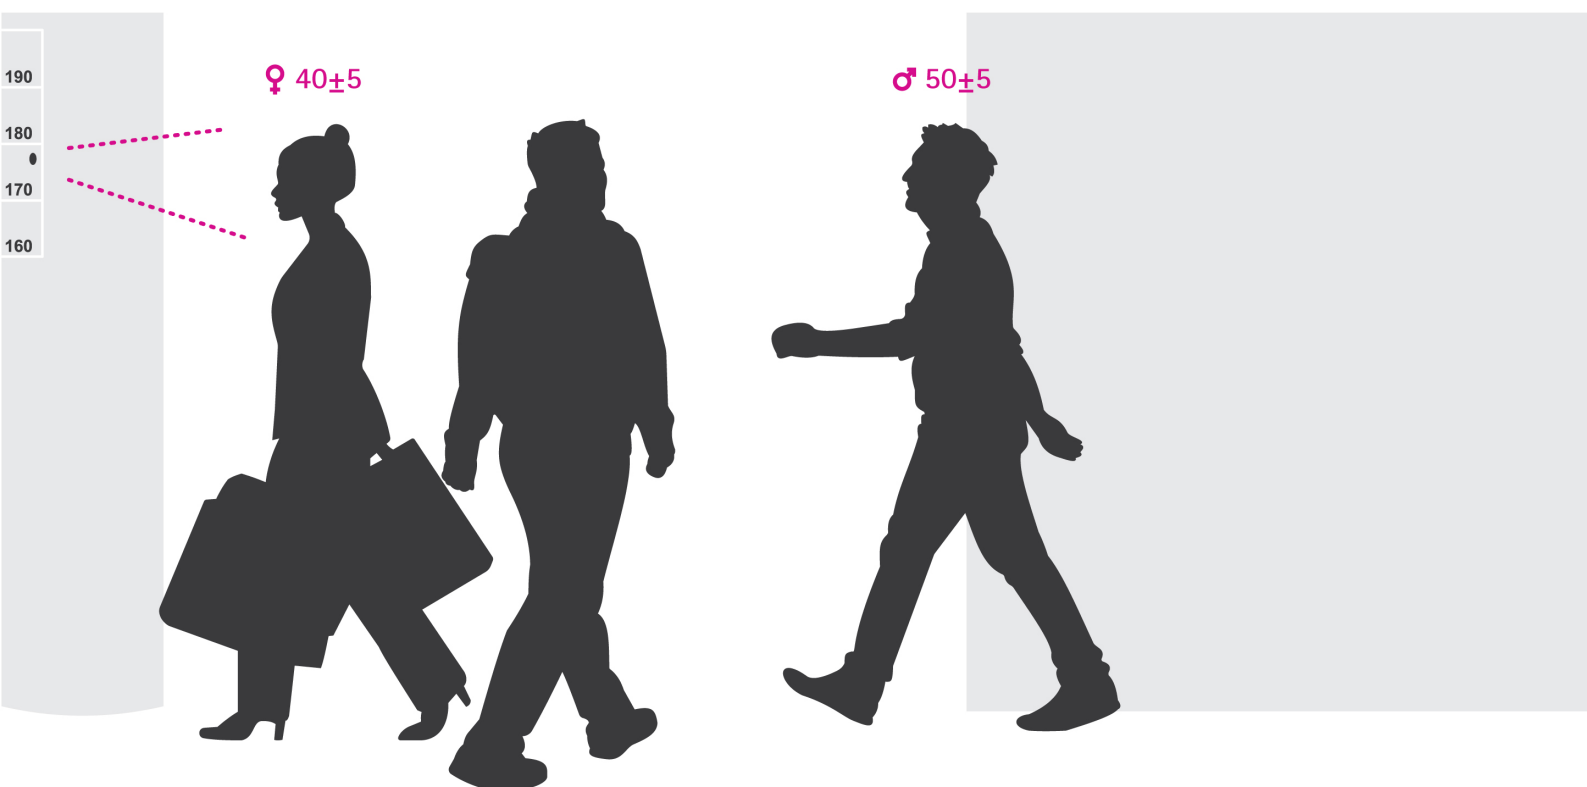

## AXIS Demographic Identifier

L'analyse intelligente qui permet de déterminer l'âge et le sexe des visiteurs

AXIS Demographic Identifier est une application d'analyse vidéo économique et évolutive qui détecte et analyse le visage des visiteurs d'un magasin afin de déterminer leur sexe et leur âge approximatif. Combinées aux statistiques d'AXIS People Counter, les informations sur les visiteurs contribuent à l'optimisation du merchandising et du marketing grâce à une signalétique numérique qui permet, par exemple, de personnaliser l'affichage en fonction de l'âge ou du sexe. L'application ne stocke pas d'images ou de vidéos, préservant ainsi l'intégrité personnelle des clients. Les données d'AXIS Demographic Identifier sont accessibles à partir de l'interface Web de la caméra ou dans AXIS Store Reporter, qui fournit une représentation graphique claire des données.

- > Génère des données démographiques sur les visiteurs
- > Optimise les activités de merchandising et de marketing