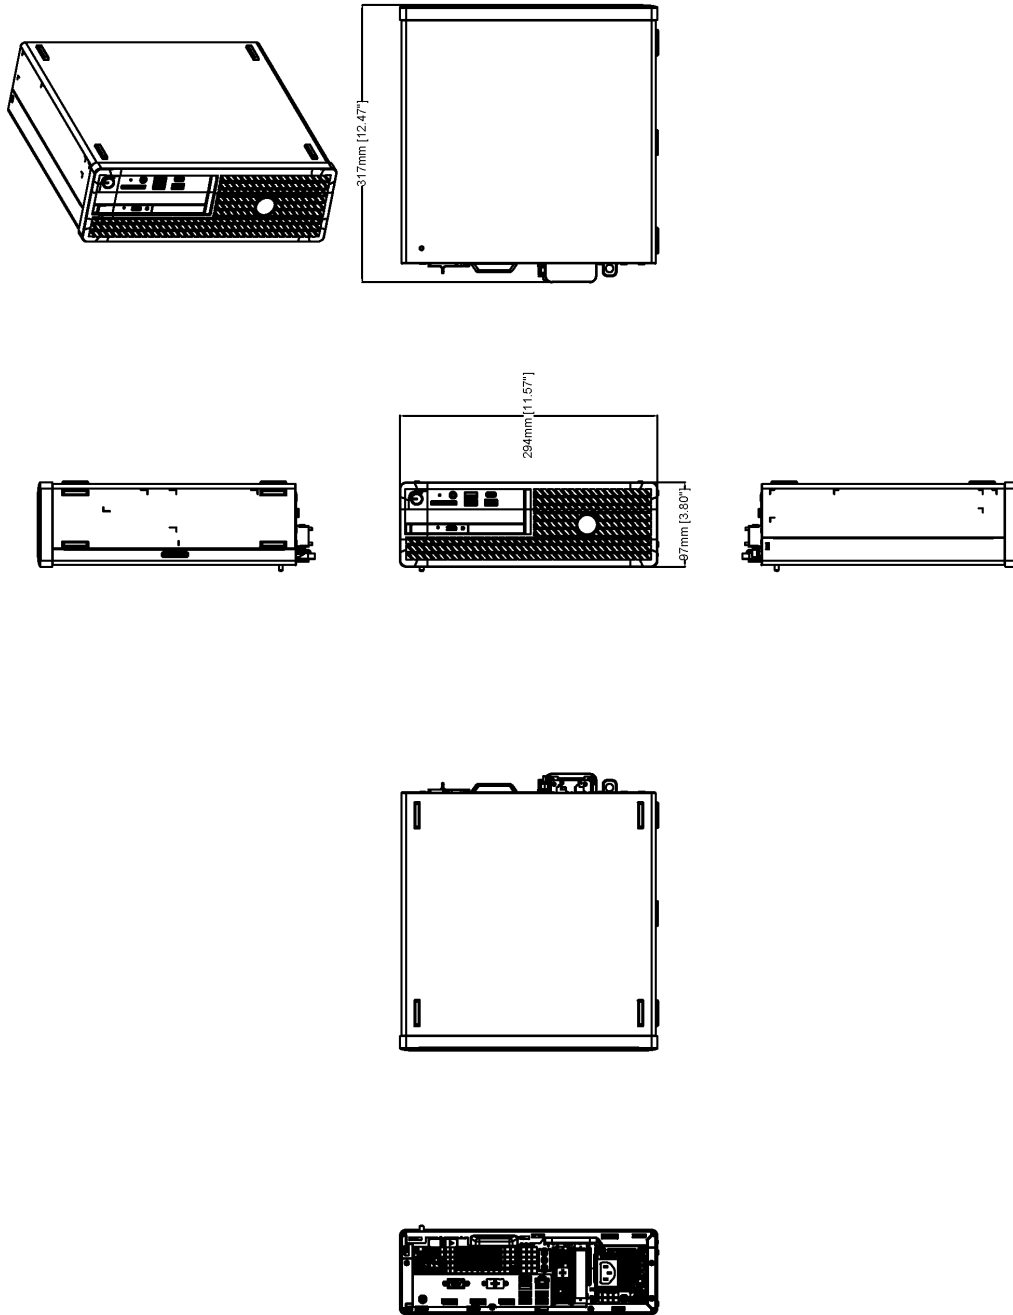

Revision	v.01	Revision date	2022-12-05
Paper size	A4	Release date	2022-12-05
Created by	MS	Scale	1:7

© 2022 Axis Communications

AXIS® COMMUNICATIONS
www.axis.com
AXIS S9302