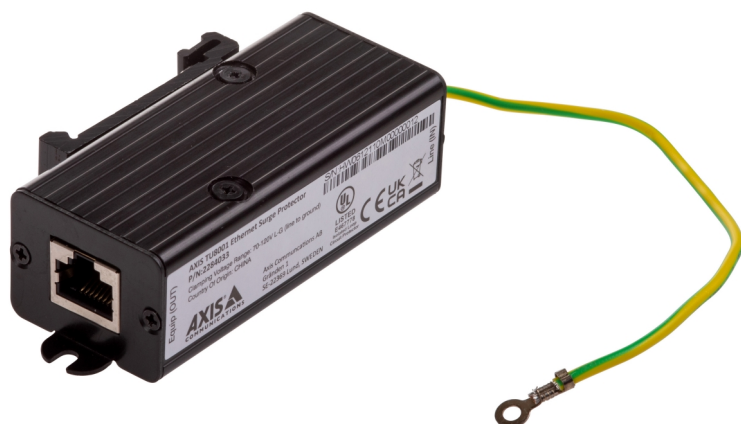

Protector contra sobretensiones de Ethernet AXIS TU8001 Ethernet Surge Protector

Se utiliza en interiores o en una carcasa

AXIS TU8001 Ethernet Surge Protector ayuda a reducir los tiempos de inactividad del sistema, el servicio y el mantenimiento mediante la protección de dispositivos PoE contra picos de tensión transitorios en el cable Ethernet. Se trata de un producto compacto y de alta calidad validado para funcionar sin problemas con dispositivos Axis. Se puede instalar AXIS TU8001 cerca de un switch PoE ubicado en interiores o en un armario eléctrico de exterior junto a una cámara de red u otro dispositivo. Si lo coloca en una carcasa, se obtiene un cableado menos expuesto, una solución de problemas más sencilla de todo el sistema y menos hardware visible en el poste. El producto se puede montar fácilmente en una pared o en un carril DIN.

- > Protege contra sobretensiones de hasta 10 kV
- > Compatible con IEEE 802.3bt hasta 95 W
- > Admite una transferencia de datos de hasta 1 Gbps
- > Probado con dispositivos Axis
- > Puede montarse en pared o carril DIN