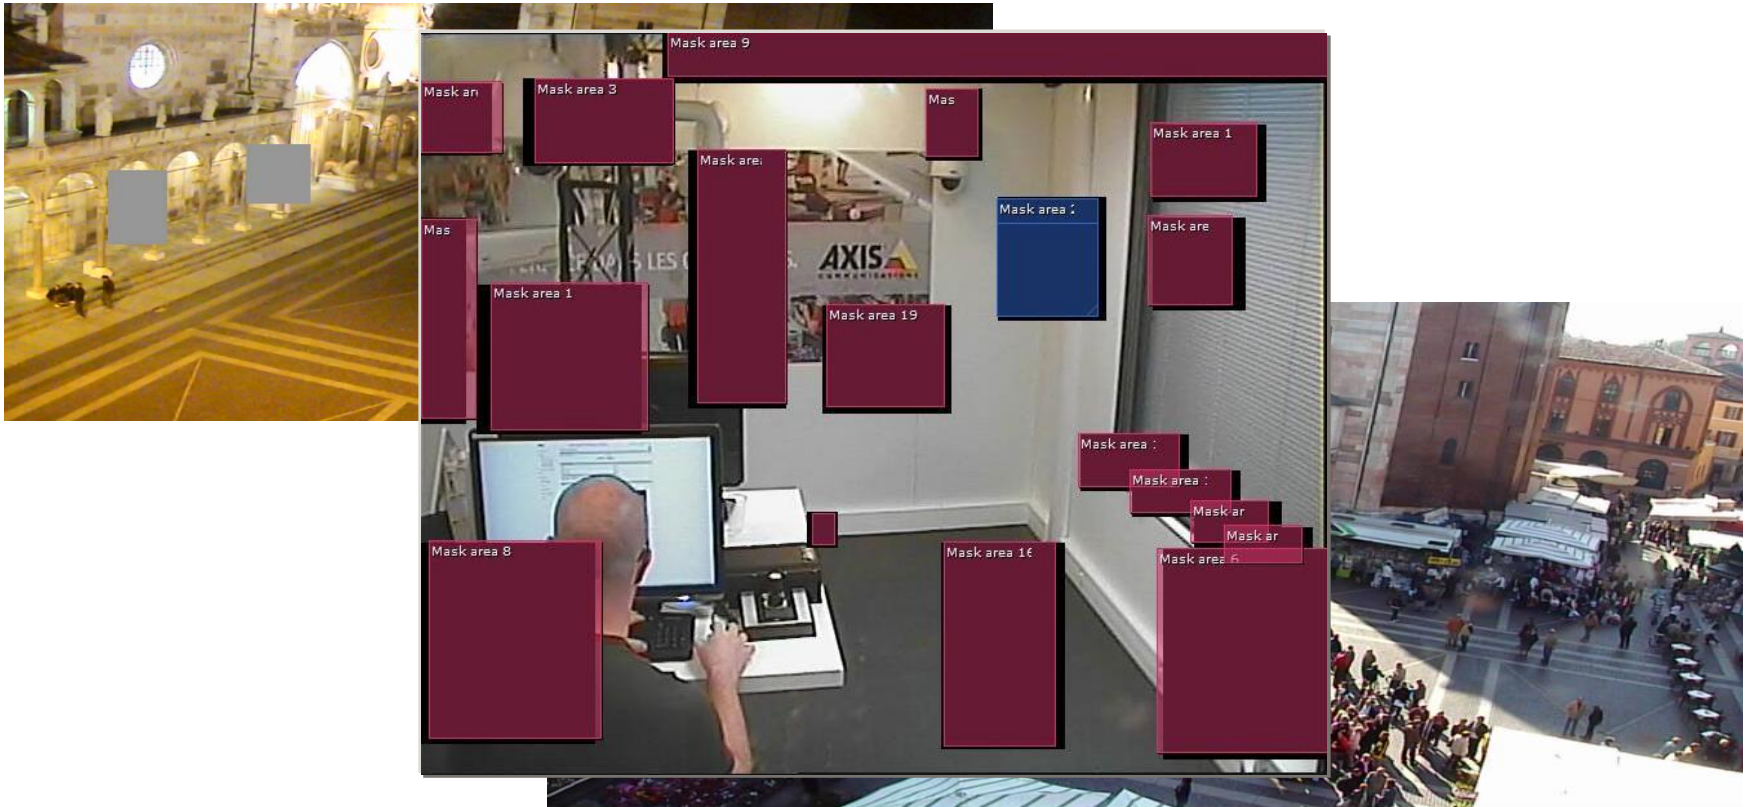

Mashere dinamiche