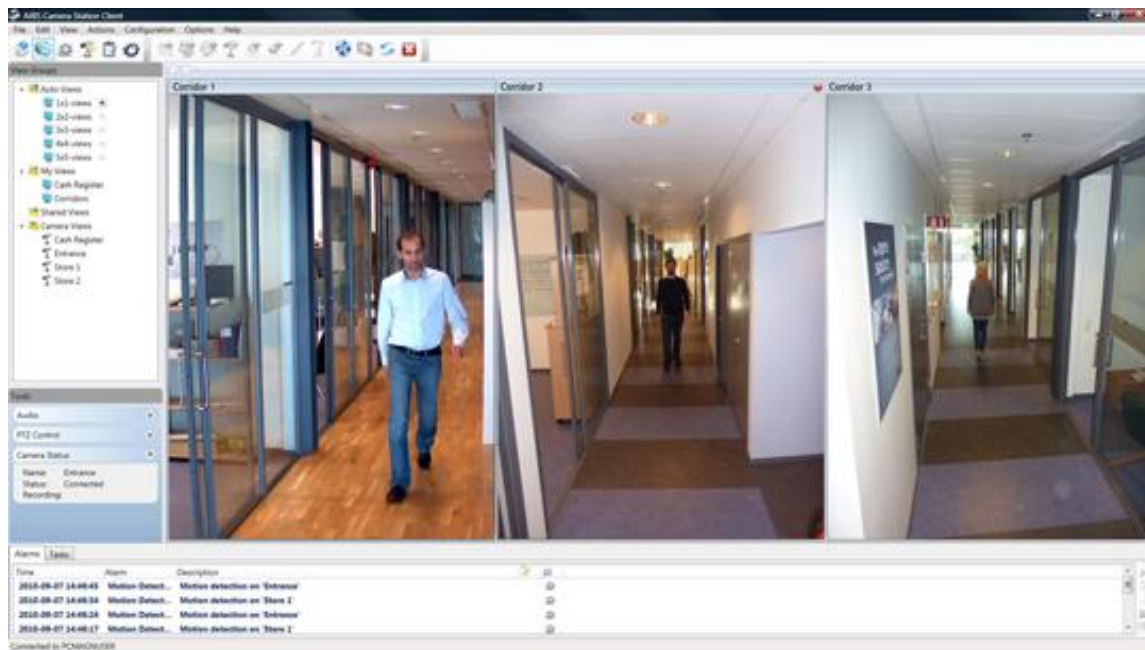

Edifici pubblici

- > Dal perimetro, agli ingressi fino alle sale più critiche
- > Durante l'orario di chiusura e quello aperto al pubblico

Edifici pubblici sorvegliati in interno e esterno

Vedere quando le luci sono spente

Edifici pubblici: aree che presentano forti contrasti di luce

Per controllare ingressi, finestre e pareti di vetro, oppure luce abbagliante diretta sulla telecamera

Edifici pubblici: aree in ombra e con forti contrasti di luce

Telecamera convenzionale

*Telecamera con compensazione
dinamica*

Edifici pubblici: controllo dei corridoi e passaggi

> Il formato 9:16 permette l'inquadratura migliore

Supervisionare un'area e zoomare una zona senza perdere il dettaglio

360° overview and 18x zoom

Maschere removibili

Videosorveglianza su veicoli

Auto Polizia

Autobus

Un sistema di videosorveglianza integrato

La trasmissione compressa H.264

Centrale di controllo