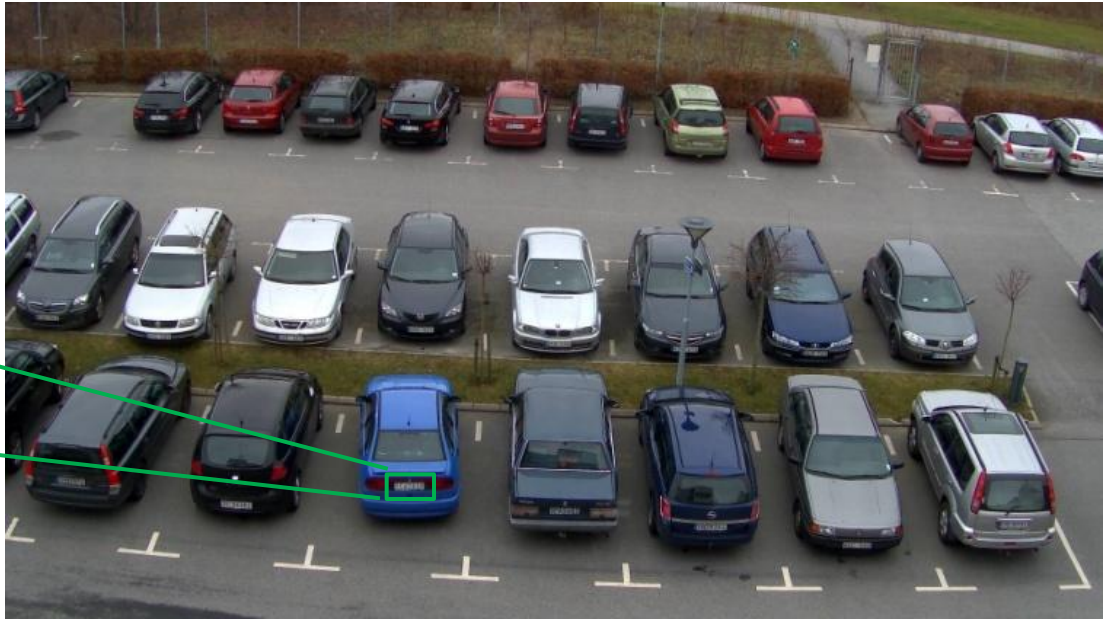

Piazze e parcheggi: vedere anche di notte

Il miglioramento in scarse condizioni di luce

Piazze e parcheggi: lo zoom ottico

HDTV – Zoom aperto

HDTV – Zoom tele a 18x

Piazze e parcheggi: lo zoom digitale

Immagini multi-megapixel con maggiori dettagli e copertura piú estesa

Controllo automatico dalla supervisione allo zoom

Controllo accessi automatico

Strade

- > Ad oggi le telecamere nelle strade sono utilizzate:
 - o per il riconoscimento targhe
 - o per il monitoraggio del contesto
- > La tecnologia sta arrivando a unire le due necessità
- > Condizioni di luce sempre diverse, con lampioni, insegne e fari di notte
- > Controluce, riflessi e ombre di giorno