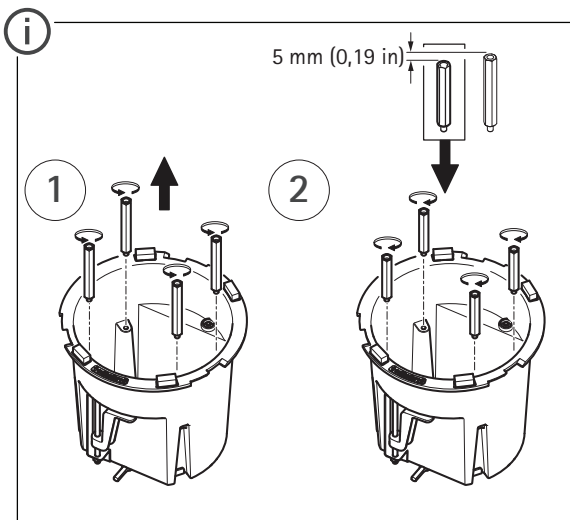

INSTALLATION GUIDE

AXIS T94F02L Recessed Mount

1x

1x

1x

1x

4x

1x

M25
3/4"

1x

M20
1/2"

1x

3

4

5

6