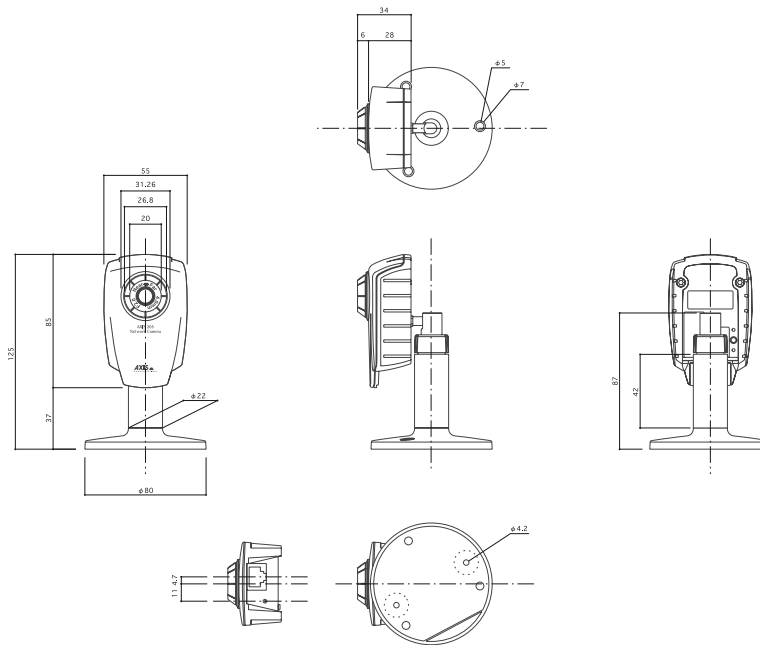

外観図

www.axiscom.jp

寸法/重量

- 高さ: 85 mm
- 幅: 55 mm
- 奥行: 34 mm
- 重さ: 177 g (スタンド含む)

電源

- Input: AC 100V 50/60 Hz 26VA
- Output: DC 5.1V 2000mA

規格

1. EMC: FCC Class A, B
   EN55022:1998 Class B
   EN61000-3-2:2000
   EN61000-3-3:1995
   EN55024:1998
   VCCI Class B
   AS/NZS 3548
2. Safety: EN60950
   UL
   CSA

©2004 Axis Communications KK

- 記載の会社名、商品名等は各社の商標または登録商標です。
- このカタログは、2004年2月現在のものです。記載の内容は予告なく変更することがあります。
- 製品仕様の変更により、掲載の製品写真は実物と異なる場合があります。
- ライブ映像の一般公開の際には、プライバシー肖像権にご注意ください。

AXIS®
COMMUNICATIONS
Make your network smarter