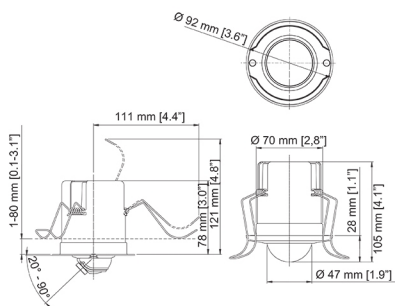

イベント トリガー	インテリジェントビデオ
イベント アクション	ファイルのアップロード: FTP/HTTP/電子メールを利用 イベント通知: HTTP/TCP/電子メールを利用 ビデオバッファ (プリ/ポストアラーム) エッジストレージへの映像の保存
設置支援機能	ピクセルカウンター
一般	
ケーシング	金属製カメラモジュールホルダー、プラスチック製カメラモジュールケーシング、プラスチック製透明カバー、白色カバーリング
メモリー	RAM 128 MB、フラッシュ 128 MB
電源	Power over Ethernet (PoE) IEEE 802.3af/802.3at Type 1クラス1
コネクタ	RJ45 10BASE-T/100BASE-TX PoE
エッジ ストレージ	ネットワーク共有ドライブ (Network-Attached Storageまたはファイルサーバー) への録画に対応
動作環境	温度: 0 °C~45 °C 湿度: 20~80% RH (結露不可)
認証・認可	EN 55022 Class B、EN 61000-3-2、EN 61000-3-3、EN 55024、FCC Part 15 Subpart B Class B、ICES-003 Class B、VCCI Class B、C-tick AS/NZS CISPR 22 Class B、KCC KN22 Class B、KN24、EN/UL 60950-1、MIC Class B
重量	260 g
付属品	インストールガイド、インストール・管理ソフトウェア CD、Windows用デコーダ (1ユーザーライセンス)
ビデオ管理ソ フトウェア	AXIS Camera Companion (付属品)、AXIS Camera Station およびAxisアプリケーション開発/パートナーが提供するビデオ管理ソフトウェア (別売) (詳細については、www.axis.com/products/video/softwareをご覧ください)
保証	Axisの1年保証およびAxis延長保証オプション (www.axis.com/warrantyを参照)

- a. この製品には、OpenSSL Toolkitで使用するためにOpenSSL Project (www.openssl.org/) によって開発されたソフトウェアとEric Young (eay@cryptsoft.com) によって開発された暗号化ソフトウェアが含まれています。

詳細については、www.axis.com をご覧ください。

外形寸法

オプションアクセサリ

ドームカバーは
複数の色から
選択可能