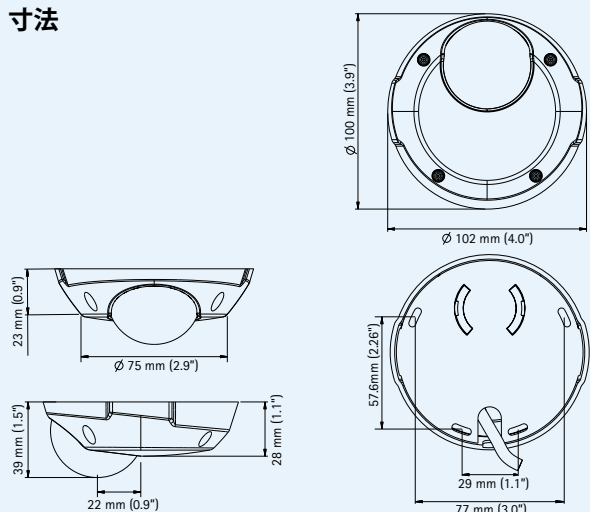

IEEE 802.3af に準拠した PoE (Power over Ethernet) を搭載。イーサネットケーブル 1 本で電源供給と画像データの伝送が行えるため、設置にかかるコストを抑えることができます。

## 寸法