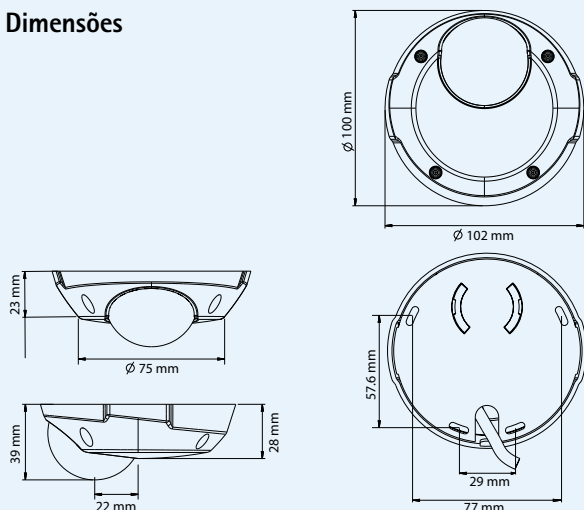

Para obter mais informações, visite www.axis.com

Dimensões

Acessórios opcionais

Para obter informações sobre o AXIS Camera Station e sobre o software de gerenciamento de vídeo do programa Parceiros de Desenvolvimento de Aplicativos Axis, consulte www.axis.com/products/video/software/